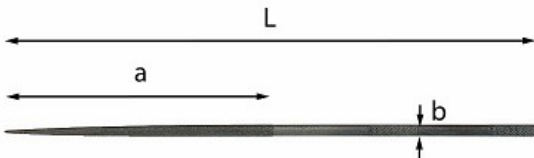

LIMA AD AGO TONDA

991 C

UNI 5670

- Taglio mezzo dolce

Dettagli famiglia

Codice	L mm	a mm	b mm	Q.tà x conf.	Prezzo listino
U09910003	160	80	3,5	5	€ 6.65

Serie / Configurazioni

Articoli